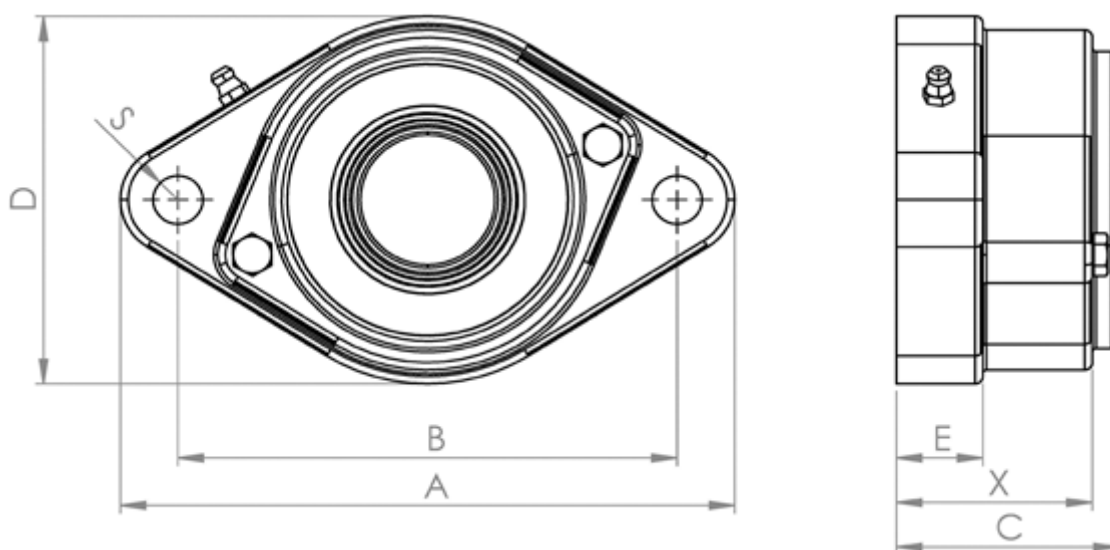

Varenummer: 57960305050221
Beskrivelse: Hybridleje Corrotec 050 CSB.SLT
flangeleje åben

Mål

| | |
|------|--------|
| A | = 197 |
| B | = 157 |
| C | = 70 |
| D | = 125 |
| E | = 26.5 |
| S | = 17.5 |
| Type | = - |
| X | = 58 |